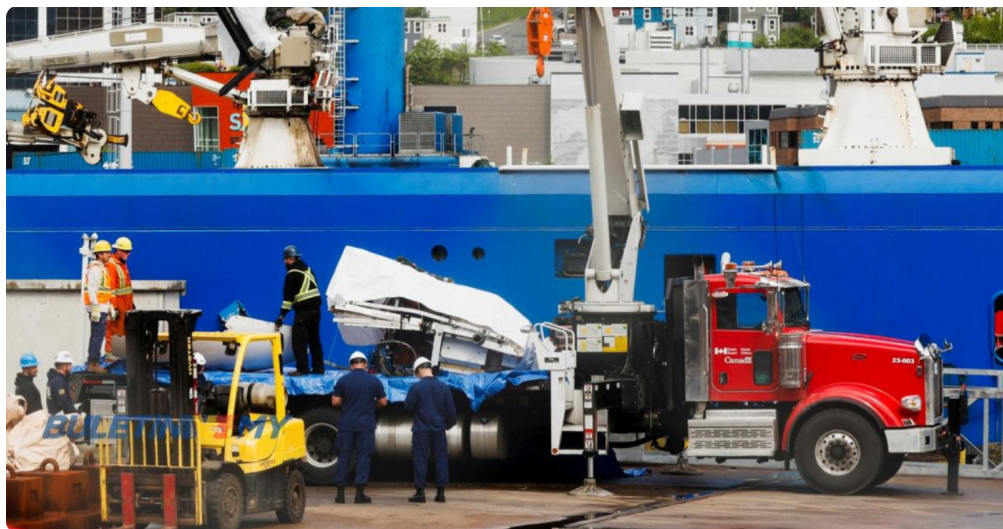

Foto: Reuters

TORONTO: Serpihan pertama kapal selam Titan yang meletup awal bulan ini ketika dalam pelayaran ke tapak tenggelamnya Titanic ditemui semula dari dasar laut, menurut laporan media Kanada.

Cebisan mayat manusia ditemui di antara serpihan itu, menurut Pengawal Pantai Amerika Syarikat (AS), sambil menyatakan analisis lanjut akan dilakukan, lapor Anadolu Agency memetik laporan media.

“Bukti itu akan memberikan peluang kepada pasukan penyiasat dari beberapa bidang kuasa antarabangsa untuk menentukan punca tragedi ini.

“Masih terdapat banyak kerja yang perlu dilakukan untuk memahami faktor kehilangan besar Titan dan membantu memastikan tragedi seumpamanya tidak berlaku lagi,” kata ketua siasatan AS ke atas tragedi itu, Kapten Jason Neubauer.

Selepas kajian dijalankan oleh pasukan Pengawal Pantai AS dan Kanada menerusi kenderaan kawalan jauh untuk mencapai bangkai kapal selam itu, beberapa bahagian Titan ditemui.

Serpihan pertama itu dibawa ke sebuah pelabuhan di St John, Newfoundland dan setakat ini, belum diumumkan ke mana serpihan itu akan dibawa.

Biarpun diumumkan bahawa gear pendaratan dan penutup belakang kapal selam antara serpihan ditemui, serpihan yang dikeluarkan itu akan memberi penjelasan dalam siasatan yang dijalankan untuk menentukan punca kemalangan.